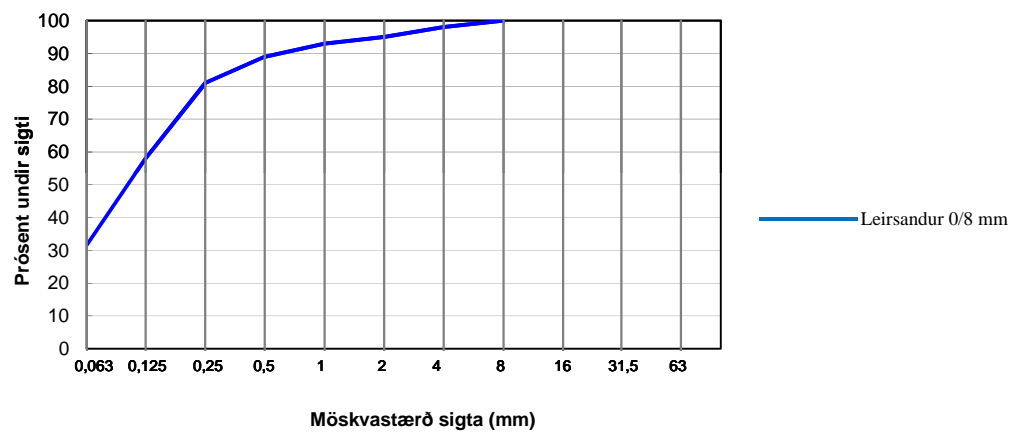

Kornastærðardreifing steypuefnis

Möskvastærð sigta (mm)	0,063	0,125	0,250	0,500	1	2	4	8,0
Dæmigerður ferill	32	58	81	89	93	95	98	100

Þær upplýsingar sem koma fram í skjali þessu eru skv. bestu vitund framleiðanda.
Framleiðandi áskilur sér rétt til breytinga án fyrirvara. Öll töluleg gildi eru leiðbeinandi og dæmigerð fyrir efnið.