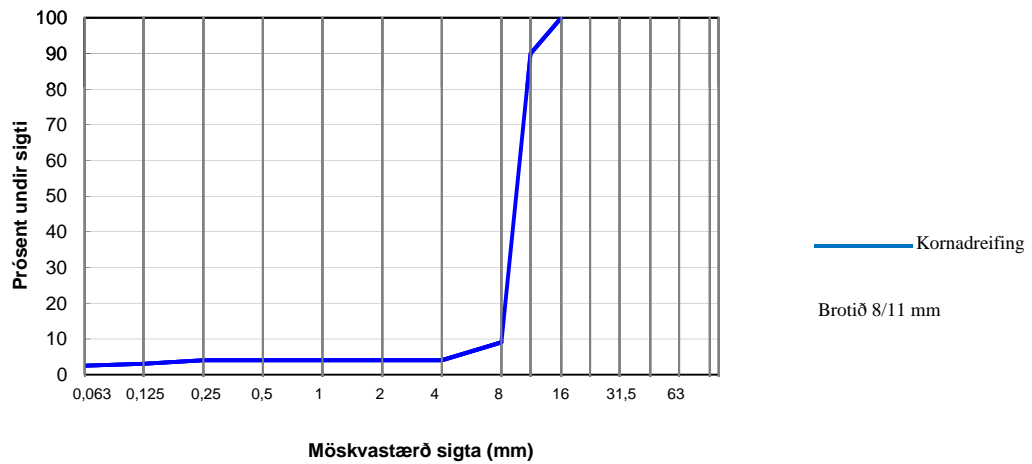

Björgun ehf. - Sævarhöfða 33 - 110 Reykjavík

**ÍST EN 12620**  
**ÍST EN 13043**  
**Steinefni í steinsteypu og malbik**

<b>Vöruheiti</b>		<b>Brotið 8/11 mm</b>
Náma		Kollafjörður
<b>Kornastærð</b>	d/D	8/11
<b>Hreinleiki</b>		
Magn fínafna		$f_4$
Gæði fínafna		Ekki skaðleg
<b>Efnafræðilegir eiginleikar</b>		
Vatnsleysanlegt klóríð		0,05%

**Kornastærðardreifing steypuefnis**

Möskvastærð sigta (mm)	0,063	0,125	0,250	0,500	1	2	4	8,0	11,2	16,0
<b>Dæmigerður ferill</b>	<b>3</b>	<b>3</b>	<b>4</b>	<b>4</b>	<b>4</b>	<b>4</b>	<b>4</b>	<b>9</b>	<b>90</b>	<b>100</b>